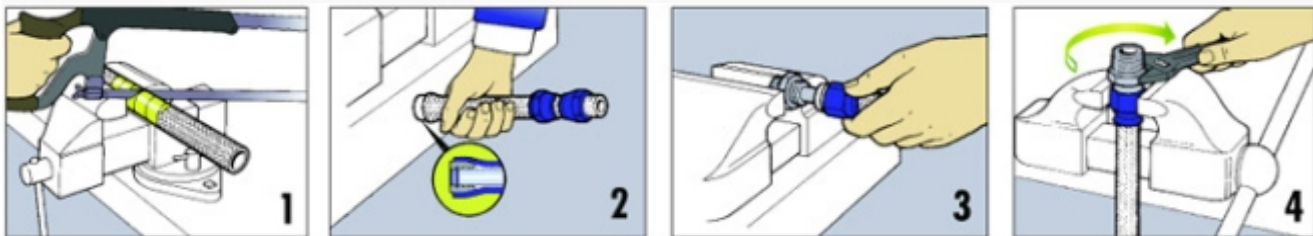

Ponuda TP AUTO-SPORTA je proširena na GOODRIDGE program ko ionih crijeva i fittinge.

Rije je o najpoznatijem svjetskom proizvo a u opletenih teflonskih crijeva ko nica koja svoju najve u primjenu pronalaze u automoto sportu.

Teflonska crijeva opletena inox žicom prodaju se na metar, tj. minimalno pola metra. Crijeva su nazivnog promjera 3,5mm (idealna u autosport primjenama) i univerzalna su za sve tipove automobila.

U ponudi je i dvadesetak vrsta fittinga i brtvila ijim kombinacijama se crijevo ko nica može izraditi za svaki model automobila. Najbolje u svemu je što to možete napraviti i sami. Sistem spajanja fittinga je navojni hermeto spoj i sve što vam treba su klasi ni klju evi, pila i škipac.